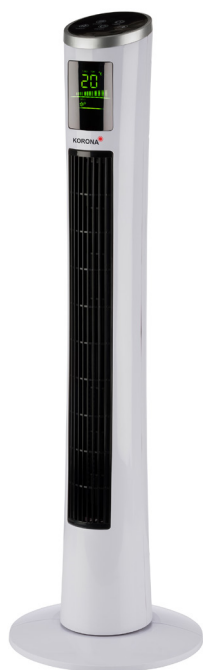

KORONA[®]

Turmventilator

81502

LEISTUNGSSTARK - Dieser platzsparende Turmventilator sorgt mit 40 Watt für eine schnelle Abkühlung. 3 Geschwindigkeitsstufen lassen Sie stets die passende Luftzirkulation einstellen.

ABLESBAR - Vorgenommene Einstellungen wie die eingestellte Ventilatorstufe, die verbleibende Timerzeit sowie die aktuelle Temperatur werden in dem gut ablesbaren LED-Display angezeigt.

ZEITGESTEUERT - Mit dem Timer können Sie den Ventilator flexibel auf bis zu 12 Stunden einstellen. Besonders für die Nutzung in der Nacht ist diese Funktion praktisch, da sich das Gerät nach Ablauf der Zeit automatisch abschaltet.

BEDIENBAR - Nicht nur am Gerät selbst, sondern auch über die praktische Fernbedienung können Sie die Einstellungen wie Windstärke, Oszillation und Timer bequem einstellen.

DREHBAR - Verteilen Sie die frische Luft mit dem einen Meter großen Turmventilator dank der zuschaltbaren Oszillationsfunktion gleichmäßig im Raum.

Technische Daten

- Leistung: 40 Watt max.
- 3 Geschwindigkeitsstufen
- 1 m Höhe
- Extra schlankes Design
- Mit Fernbedienung (inkl. Batterien)
- LED-Display
- Timer bis zu 12 Std.
- Oszillationsfunktion
- Stabiler Standfuß
- 1,5 m Kabellänge
- Größe: 20 x 20 x 100 cm
- Farbe: Weiß
- Versandeinheit: 1
- EAN: 4053035815022