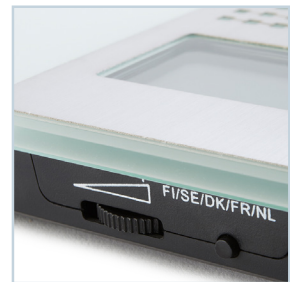

KORONA[®]

Personenwaage SONJA

77715

SPRACHFUNKTION - Die Digitalwaage besitzt eine Sprachansage mit regulierbarer Lautstärke. Wahlweise lässt sich die Sprache in Deutsch, Englisch, Spanisch, Französisch oder Niederländisch einstellen. Die Waage ist ideal für sehingeschränkte Personen geeignet.

ELEGANT - Die digitale Diagnosewaage ist in einem edlen Weiß gehalten. Edelstahl-Elemente in Silber runden die Optik ab. So passt die elegante Personenwaage farblich perfekt in jedes Badezimmer.

GENAU - Das Wiegen erfolgt mit einer Exaktheit in 100 Gramm-Schritten bis zu einer Tragkraft von 180 kg.

DIGITAL - Die digitale Anzeige ist dank LCD-Display gut ablesbar. Zudem verfügt die Waage im Vergleich zu anderen Personenwaagen über eine extra große Wiegefläche.

ABSCHALTAUTOMATIK - Das genaue elektrische Messgerät schaltet sich nach dem Wiegevorgang automatisch ab. Die passenden Batterien für diese Gewichtswaage sind im Lieferumfang enthalten.

Technische Daten

- Sprechende Personenwaage
- Sprachausgabe in DE / GB / NL / FR / ES
- 180 kg Tragkraft
- 100 g Einteilung
- Abschaltautomatik
- Anschalttechnik: Step-on
- 3 x AAA- Batterien
- Produktmaße: 31 x 31 x 2,5 cm
- Farbe:
- 5 Jahre Garantie
- Versandeinheit: 4
- EAN: 4053035777153
- VE EAN: 4016324777159