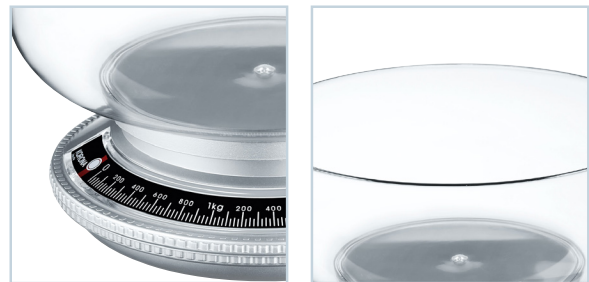

KORONA®

Küchenwaage ROY SILBER

76115

ANALOG - Die analoge Waage wird mechanisch betrieben und funktioniert somit ganz ohne Strom oder Batterien. Die Gewichtsermittlung beginnt sofort beim Befüllen der Schüssel.

PRAKTISCH - Die spülmaschinengeeignete 2 Liter-Schale zum Wiegen ist abnehmbar und somit schnell und einfach zu reinigen.

PRÄZISE - Mit Hilfe dieser mechanischen Küchenwaage können Sie die Zutaten bei bis zu 2 kg Wiegekapazität in 25 g-Schritten genau bestimmen.

SICHER - Der stabile Standfuß sorgt für eine hohe Stabilität der Waage.

EINFACH ABZULESEN - Die große Vollsichtskala ist mit gut sichtbaren Ziffern versehen. Das Ablesen des Gewichts ist einfach und bequem möglich.

Technische Daten

- Mechanische Waage mit Vollsichtskala
- 2 kg Tragkraft
- 25 g Einteilung
- Inkl. großer 2 Liter Wiegeschale
- Spülmaschinengeeignet
- Produktmaße: 20,1 x 20 x 8,4 cm
- Farbe: Silber
- 5 Jahre Garantie
- Versandeinheit: 6
- EAN: 4016324061159
- VE EAN: 4016324661151

German
Company
Since 1992