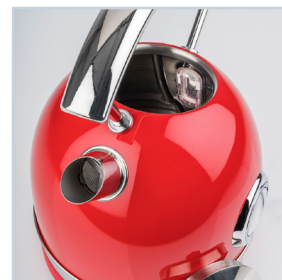

KORONA[®]

Retro-Wasserkocher

20667

RETRO-DESIGN - Die typische Form des nostalgischen Flöten-Wasserkochers findet sich in diesem schicken Gerät unverkennbar wieder. Ein besonderer Hingucker ist außerdem die Retro-Temperaturanzeige, auf der Sie die aktuelle Wassertemperatur überwachen können.

KALKFILTER - Im Ausguss befindet sich ein Kalkfilter, der im Wasser gelöste Kalkteilchen zurückhält. Damit genießen Sie Ihren Tee in bester Qualität.

MAXIMALE SICHERHEIT - Neben einem Trockengehschutz verfügt der Wasserkocher über eine automatische Abschaltung, die das Gerät ausschaltet, sobald das Wasser kocht.

LEICHT ZU BEFÜLLEN - Der Deckel des Retro-Wasserkochers kann vollständig abgenommen werden, sodass er leicht befüllt werden kann. Anhand der transparenten Wasserstandsanzeige können Sie den Füllstand überprüfen, sodass Sie nur die gewünschte Menge Wasser erhitzen.

MODERNE TECHNIK - Nostalgisches Design kombiniert mit modernster Technik. Der Wasserkocher kann 360° aufgesetzt und abgenommen werden.

Technische Daten

- Leistung: 2.200 Watt
- Kapazität: 1,8 Liter
- Retro-Temperaturanzeige
- Verdecktes Heizelement
- Transparente Wasserstandsanzeige
- Trockengehschutz
- 360° aufsetzbar | abnehmbar
- Automatische Abschaltung
- Herausnehmbarer Kalkfilter
- Kabelaufwicklung
- Ein- / Aus-Schalter
- Farbe: Rot
- Versandeinheit: 4
- EAN: 4053035206677
- VE EAN: 4016324206673