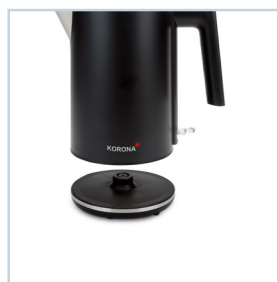

KORONA[®]

Doppelwandiger Wasserkocher

20119

DOPPELWANDIG - Das doppelwandige Gehäuse aus Edelstahl sorgt dafür, dass das Gehäuse nicht heiß wird, sodass Sie den Wasserkocher auch nach dem Kochvorgang gefahrlos anfassen können.

SCHNELL - Dank des 2200 Watt starken, verdeckten Heizelements können Sie bis zu 1,0 Liter Wasser in diesem Wasserkocher schnell erwärmen.

SICHER - Neben der Cool Touch-Funktion sorgen die Dampfstopp-Automatik und der Trockengehschutz für Sicherheit. Der Wasserkocher schaltet sich automatisch aus, sobald die Kochtemperatur erreicht ist oder zu wenig Wasser im Gerät enthalten ist.

PRAKTISCH - Im Inneren des Gehäuses befindet sich eine Wasserstandsanzeige, anhand der Sie den Füllstand des Wassers bequem ablesen können. So können Sie immer die benötigte Wassermenge einfüllen.

AUFWICKELBAR - Sollten Sie den Wasserkocher einmal nicht benötigen, können Sie ihn ganz bequem im Schrank verstauen. Das Kabel wickeln Sie dabei platzsparend unter den Sockel des Wasserkochers.

Technische Daten

- Leistung: 2200 Watt max.
- Kapazität: 1,0 Liter
- Doppelwandiges, hitzeabweisendes Gehäuse
- Wasserstandsanzeige
- Verdecktes Heizelement
- Trockengehschutz
- 360° aufsetzbar/ abnehmbar
- Dampfstopp-Automatik
- Farbe: Schwarz
- Versandeinheit: 4
- EAN: 4053035201191
- VE EAN: 4016324201197