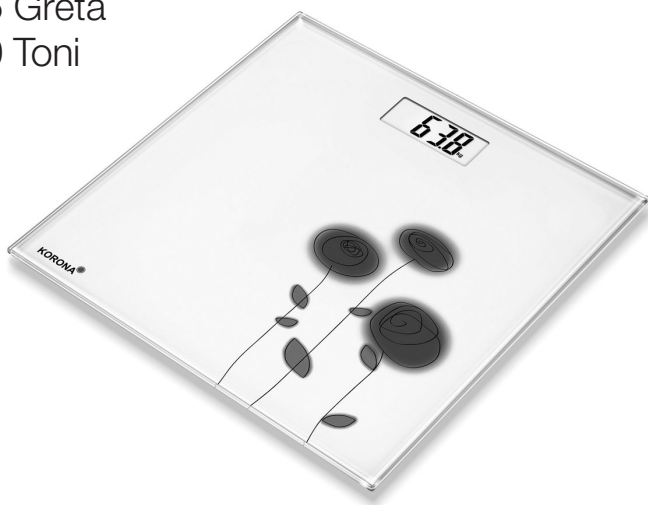

KORONA[®]

73540 Maya

73570 Lily

74756 Greta

73580 Toni

- D **PERSONENWAAGE** Gebrauchsanleitung
GB **BATHROOM SCALE** Instruction for use
FR **PÈSE-PERSONNE** Mode d'emploi
ES **BÁSCULA DE BAÑO** Instrucciones para el uso
IT **BILANCIA PESAPERSONE** Istruzioni per l'uso
GR **ΟΔΗΓΙΕΣ ΧΡΗΣΗΣ** Οδηγίες χρήσεως
RUS **НАПОЛЬНЫЕ ВЕСЫ** Инструкция по применению
PL **WAGA OSOBOWA** Instrukcja obsługi
NL **PERSONENWEEGSCHAAL** Gebruikshandleiding
PT **BALANÇA DE CASA-DE-BANHO** Instruções de utilização
TR **TERAZI** Kullanma Talimatı
DK **PERSONVÆGT** Brugsanvisning
SV **PERSONVÅG** Bruksanvisning
FIN **HENKILÖVAAKA** Käyttöohje
CZ **OSOBNÍ VÁHA** Návod k použití
SLO **OSEBNA TEHTNICA** Navodila za uporabo
HU **SZEMÉLYMÉRLEG** Használati útmutató