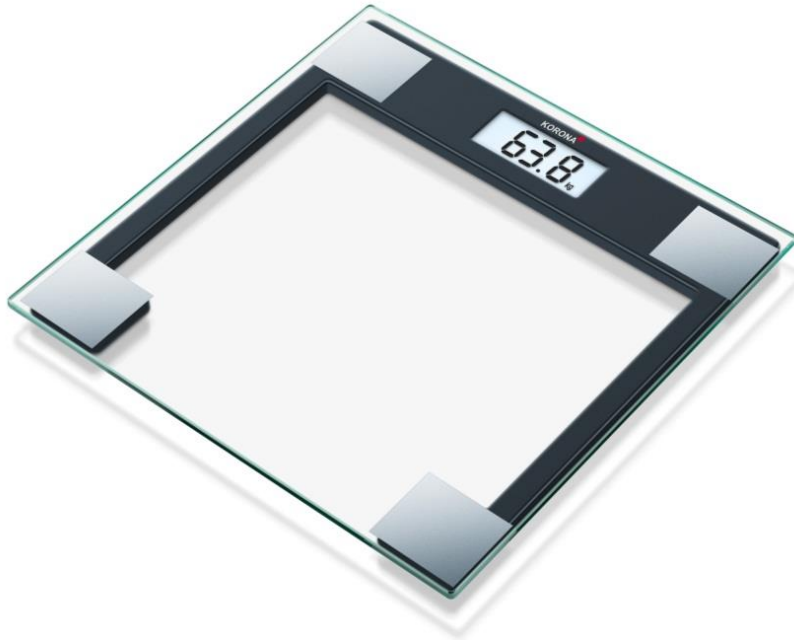

76754 Gabriela

- **Moderne Glaswaage**
- **Aus Sicherheitsglas**
- **Gut ablesbares LCD-Display**
- **Flache Bauhöhe**
- **150 kg Tragkraft**
- **100 g Einteilung**
- **Produktmaße 30 x 30 x 2 cm**
- **25 mm Ziffernhöhe**
- **Umschaltbar kg, lb, st**
- **Anschalttechnik: Step on**
- **Abschaltautomatik**
- **1 x CR2032 Batterien**
- **5 Jahre Garantie**
- **Versandeinheit: 4**
- **EAN-Nr.: 4016324067540**
- **Modern glass scale**
- **With safety glass**
- **Easy-to-read LCD Display**
- **Flat height**
- **150 kg capacity**
- **100 g graduation**
- **Measurements 30 x 30 x 2 cm**
- **25 mm digit size**
- **Change over to kg, lb, st**
- **Start: step on**
- **Auto switch off**
- **1 x CR2032 batteries**
- **5 year guarantee**
- **Shipping unit: 4**
- **EAN no.: 4016324067540**